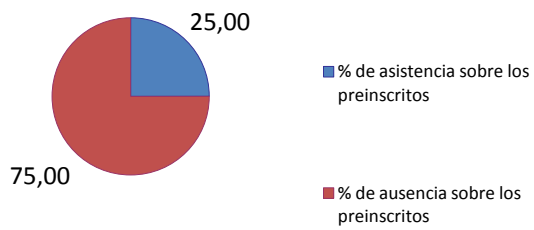

Participación G.Sistemas de Información