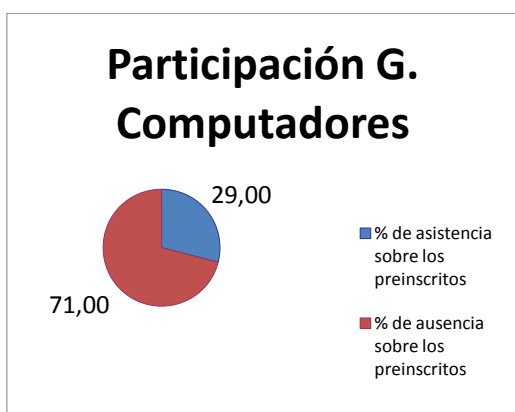

ANEXO II

DATOS DE PARTICIPACIÓN EN LA JORNADA DE ACOGIDA DEL CURSO ACADÉMICO 2014 /2015

	TOTAL	% de asistencia sobre los preinscritos	% de ausencia sobre los preinscritos	% encuestas realizadas sobre los que asistieron
Número de alumnos preinscritos	278			
Graduado en Ingeniería de Computadores	100			
Graduado en Ingeniería del Software	170			
Graduado en Ingeniería de Sistemas de Información	8			
Número de alumnos que asistieron	84			
Graduado en Ingeniería de Computadores	29	29,00	71,00	
Graduado en Ingeniería del Software	53	31,18	68,82	
Graduado en Ingeniería de Sistemas de Información	2	25,00	75,00	
Número de alumnos que realizaron la encuesta de satisfacción	59			70,24