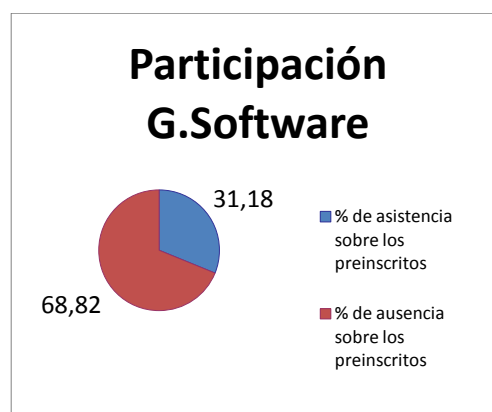

ANEXO II

DATOS DE PARTICIPACIÓN EN LA JORNADA DE ACOGIDA DEL CURSO ACADÉMICO 2014 /2015

	TOTAL	% de asistencia sobre los preinscritos	% de ausencia sobre los preinscritos	% encuestas realizadas sobre los que asistieron
Número de alumnos preinscritos	278			
Graduado en Ingeniería de Computadores	100			
Graduado en Ingeniería del Software	170			
Graduado en Ingeniería de Sistemas de Información	8			
Número de alumnos que asistieron	84			
Graduado en Ingeniería de Computadores	29	29,00	71,00	
Graduado en Ingeniería del Software	53	31,18	68,82	
Graduado en Ingeniería de Sistemas de Información	2	25,00	75,00	
Número de alumnos que realizaron la encuesta de satisfacción	59			70,24