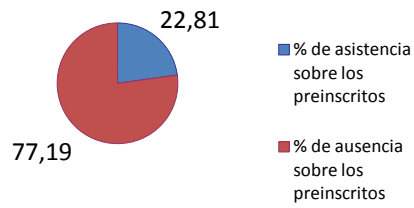

Participación G.Sist.Infor