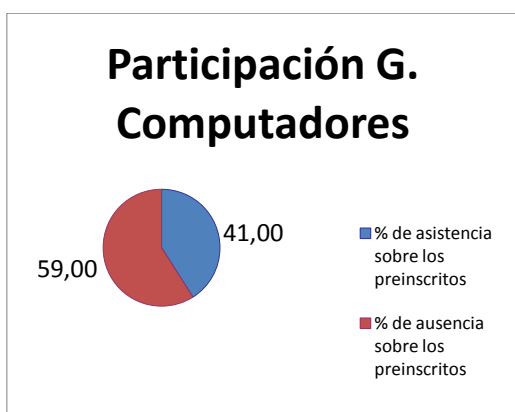

ANEXO II

DATOS DE PARTICIPACIÓN EN LA JORNADA DE ACOGIDA DEL CURSO ACADÉMICO 2015 /2016

	TOTAL	% de asistencia sobre los preinscritos	% de ausencia sobre los preinscritos	% encuestas realizadas sobre los que asistieron
Número de alumnos preinscritos	328			
Graduado en Ingeniería de Computadores	100			
Graduado en Ingeniería del Software	171			
Graduado en Ingeniería de Sistemas de Información	57			
Número de alumnos que asistieron	112			
Graduado en Ingeniería de Computadores	41	41,00	59,00	
Graduado en Ingeniería del Software	58	33,02	66,08	
Graduado en Ingeniería de Sistemas de Información	13	22,81	77,19	
Número de alumnos que realizaron la encuesta de satisfacción	99			88,39