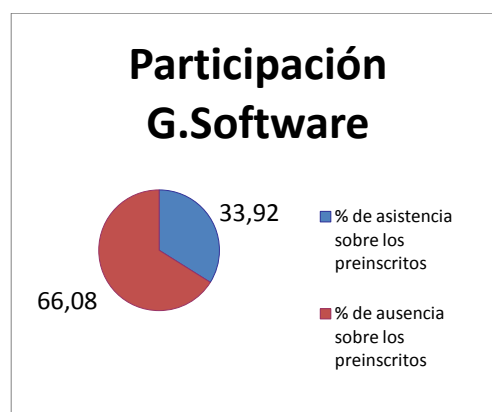

ANEXO II

DATOS DE PARTICIPACIÓN EN LA JORNADA DE ACOGIDA DEL CURSO ACADÉMICO 2015 /2016

	TOTAL	% de asistencia sobre los preinscritos	% de ausencia sobre los preinscritos	% encuestas realizadas sobre los que asistieron
Número de alumnos preinscritos	328			
Graduado en Ingeniería de Computadores	100			
Graduado en Ingeniería del Software	171			
Graduado en Ingeniería de Sistemas de Información	57			
Número de alumnos que asistieron	112			
Graduado en Ingeniería de Computadores	41	41,00	59,00	
Graduado en Ingeniería del Software	58	33,02	66,08	
Graduado en Ingeniería de Sistemas de Información	13	22,81	77,19	
Número de alumnos que realizaron la encuesta de satisfacción	99			88,39

Participación G.Sist.Infor

Encuesta satisfacción