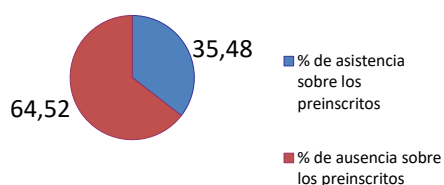

Participación G.Software