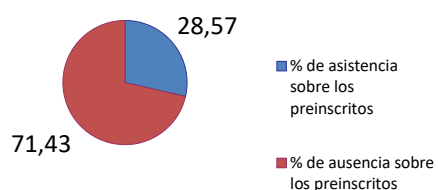

Participación G.Sist.Infor