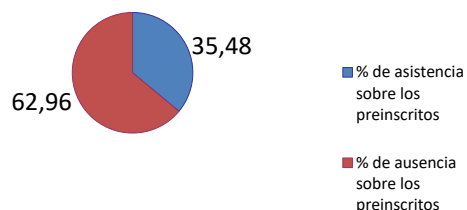

Participación Doble G. Comp + TSI