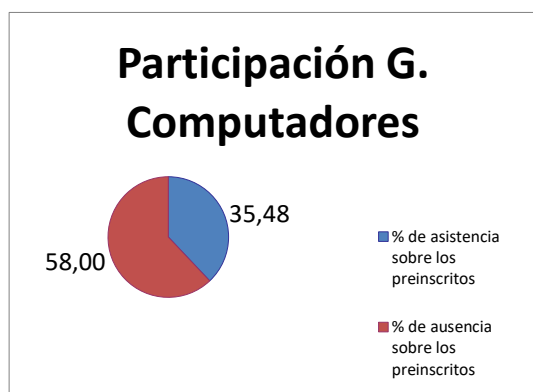

ANEXO II

DATOS DE PARTICIPACIÓN EN LA JORNADA DE ACOGIDA DEL CURSO ACADÉMICO 2016/2017

	TOTAL	% de asistencia sobre los preinscritos	% de ausencia sobre los preinscritos	% encuestas realizadas sobre los que asistieron	% encuestas no realizadas sobre los que asistieron
Número de alumnos preinscritos	377				
Graduado en Ingeniería de Computadores	100				
Graduado en Ingeniería del Software	155				
Graduado en Sistemas de Información	70				
Doble Grado Computadores-TSI	27				
Doble Grado Software-TSI	25				
Número de alumnos que asistieron	112				
Graduado en Ingeniería de Computadores	42	35,48	58,00		
Graduado en Ingeniería del Software	55	35,48	64,52		
Graduado en Sistemas de Información	20	28,57	71,43		
Doble Grado Computadores - TSI	10	35,48	62,96		
Doble Grado Software-TSI	9	35,48	64,00		
Número de alumnos que realizaron la encuesta de satisfacción	92			82,14	17,86