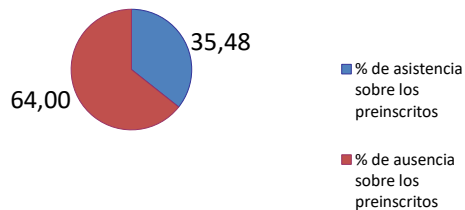

ANEXO II

DATOS DE PARTICIPACIÓN EN LA JORNADA DE ACOGIDA DEL CURSO ACADÉMICO 2016/2017

	TOTAL	% de asistencia sobre los preinscritos	% de ausencia sobre los preinscritos	% encuestas realizadas sobre los que asistieron	% encuestas no realizadas sobre los que asistieron
Número de alumnos preinscritos	377				
Graduado en Ingeniería de Computadores	100				
Graduado en Ingeniería del Software	155				
Graduado en Sistemas de Información	70				
Doble Grado Computadores-TSI	27				
Doble Grado Software-TSI	25				
Número de alumnos que asistieron	112				
Graduado en Ingeniería de Computadores	42	35,48	58,00		
Graduado en Ingeniería del Software	55	35,48	64,52		
Graduado en Sistemas de Información	20	28,57	71,43		
Doble Grado Computadores - TSI	10	35,48	62,96		
Doble Grado Software-TSI	9	35,48	64,00		
Número de alumnos que realizaron la encuesta de satisfacción	92			82,14	17,86

Participación G.Software

Participación G.Sist.Infor

Participación Doble G. Comp + TSI

Participación Doble G. Softw + TSI

Encuesta satisfacción